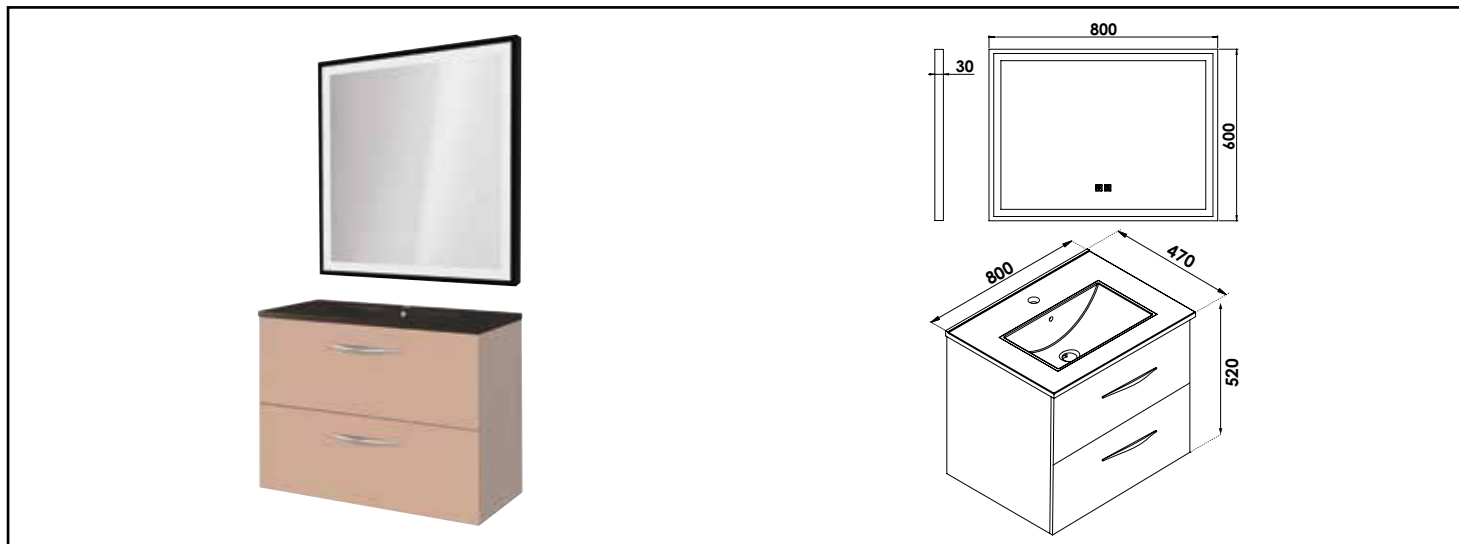

Référence : 402112050

MEUBLE SUSP DUBAÏ MIROIR LED SEVILLE - LARG 80 CM - FINITION ROSE P - PLAN NOIR

DÉCOUVREZ LA NOUVELLE GAMME DE MEUBLES DUBAÏ AVEC UN PLAN VASQUE EN RÉSINE NOIRE, ALLIANT CLASSE ET SOBRIÉTÉ. ASSOCIÉ AVEC LE MIROIR ÉCLAIRANT SEVILLE, DOTÉ D'UN ÉCLAIRAGE AJUSTABLE EN LUMINOSITÉ ET EN COULEUR, AINSI QUE D'UNE FONCTION ANTI-BUÉE INTÉGRÉE.